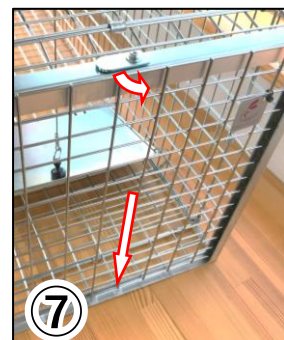

前扉の取手を所定の  
位置まで伸ばします

⑤

ワイヤーを一直線に  
伸ばし、踏板を上げ  
マグネットを付けます

⑥

誘引するためのエサは  
踏板と後扉の間に置いて  
下さい

⑦

後扉をフレームに戻し  
ロックを回転させて  
仕掛完了です

## Check

ワイヤーが途中で  
よれたり、引っ掛かっ  
たしていませんか？  
後扉は、正しい向きで  
入っていますか？  
後扉が開かない様に  
ロックしましたか？

裏面もあります