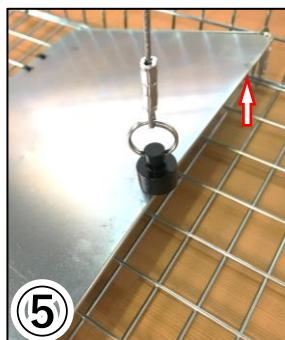

## 仕掛方法 **Point** 仕掛を行う際は、手を切らない様に手袋を着用して行って下さい

①

ロックを回転させ  
後扉を取り外します

②

ストッパーを一番上  
まで持ち上げます

③

ストッパーを持った  
まま前扉を開けます

④

前扉の取手を所定の  
位置まで伸ばします

⑤

ワイヤーを一直線に  
伸ばし、踏板を上げ  
マグネットを付けます

⑥

誘引するためのエサは  
踏板と後扉の間に置いて  
下さい

⑦

後扉をフレームに戻し  
ロックを回転させて  
仕掛完了です