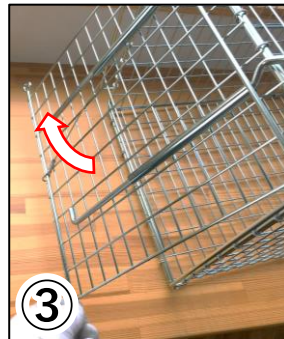

## 仕掛方法 **Point** 仕掛を行う際は、手を切らない様に手袋を着用して行って下さい

①

ロックを回転させ  
後扉を取り外します

②

ストッパーを一番上  
まで持ち上げます

③

ストッパーを持った  
まま前扉を開けます

④

前扉の取手を所定の  
位置まで伸ばします

⑤

ワイヤーを一直線に  
伸ばし、踏板を上げ  
マグネットを付けます

⑥

誘引するためのエサは  
踏板と後扉の間に置いて  
下さい

⑦

後扉をフレームに戻し  
ロックを回転させて  
仕掛完了です